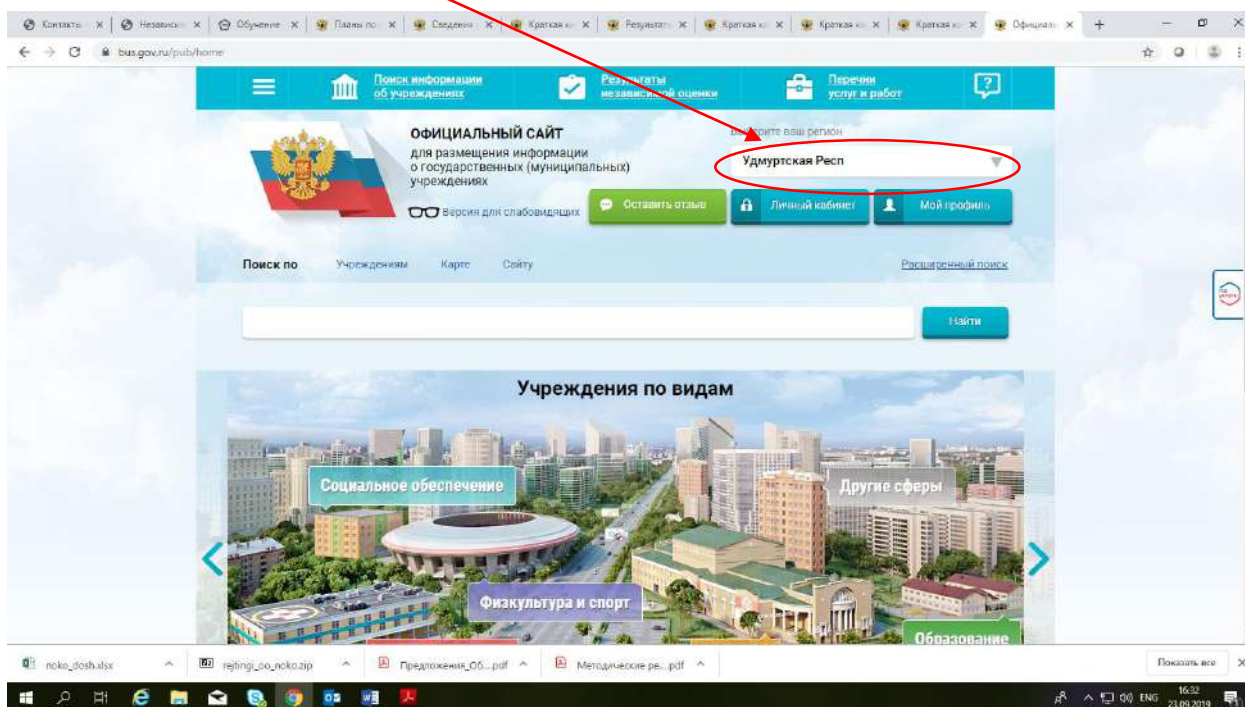

Для того чтобы оценить учреждение необходимо:

ШАГ 1. Зайти на сайт www.bus.gov.ru

ШАГ 2. Выбрать регион

ШАГ 3. В строке поиска набрать наименование образовательной организации (например, БЮДЖЕТНОЕ ОБЩЕОБРАЗОВАТЕЛЬНОЕ УЧРЕЖДЕНИЕ УДМУРТСКОЙ РЕСПУБЛИКИ «УДМУРТСКАЯ ГОСУДАРСТВЕННАЯ НАЦИОНАЛЬНАЯ ГИМНАЗИЯ ИМЕНИ КУЗЕБАЯ ГЕРДА») и нажимаем кнопку «найти»