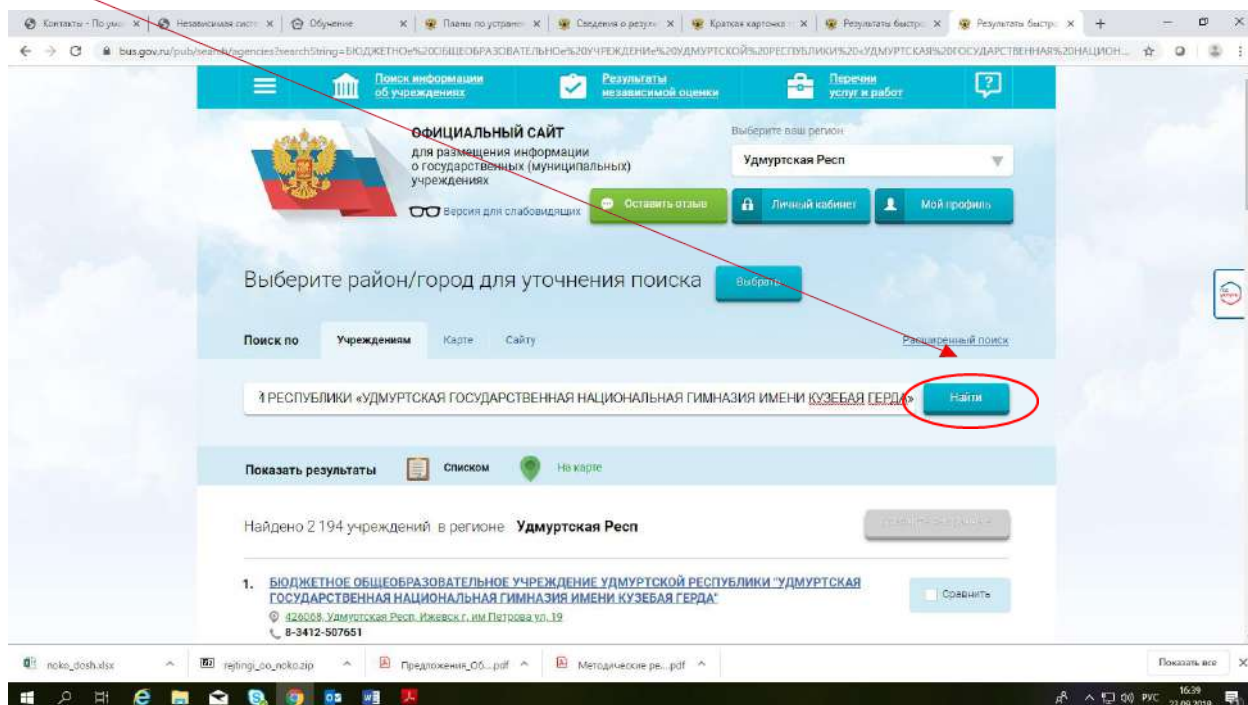

Для того чтобы оценить учреждение необходимо:

ШАГ 1. Зайти на сайт www.bus.gov.ru

ШАГ 2. Выбрать регион

ШАГ 3. В строке поиска набрать наименование образовательной организации (например, БЮДЖЕТНОЕ ОБЩЕОБРАЗОВАТЕЛЬНОЕ УЧРЕЖДЕНИЕ УДМУРТСКОЙ РЕСПУБЛИКИ «УДМУРТСКАЯ ГОСУДАРСТВЕННАЯ НАЦИОНАЛЬНАЯ ГИМНАЗИЯ ИМЕНИ КУЗЕБАЯ ГЕРДА») и нажимаем кнопку «найти»

ШАГ 4. Открыть страницу сайта образовательной организации

ШАГ 5. Выбрать вкладку «Оценить»

ШАГ 6. В появившемся окне поставить оценку (по шкале от 1 до 5)

ШАГ 7. После выставления оценок по выбранным критериям необходимо ввести символы с картинки и выбрать кнопку «Оценить»