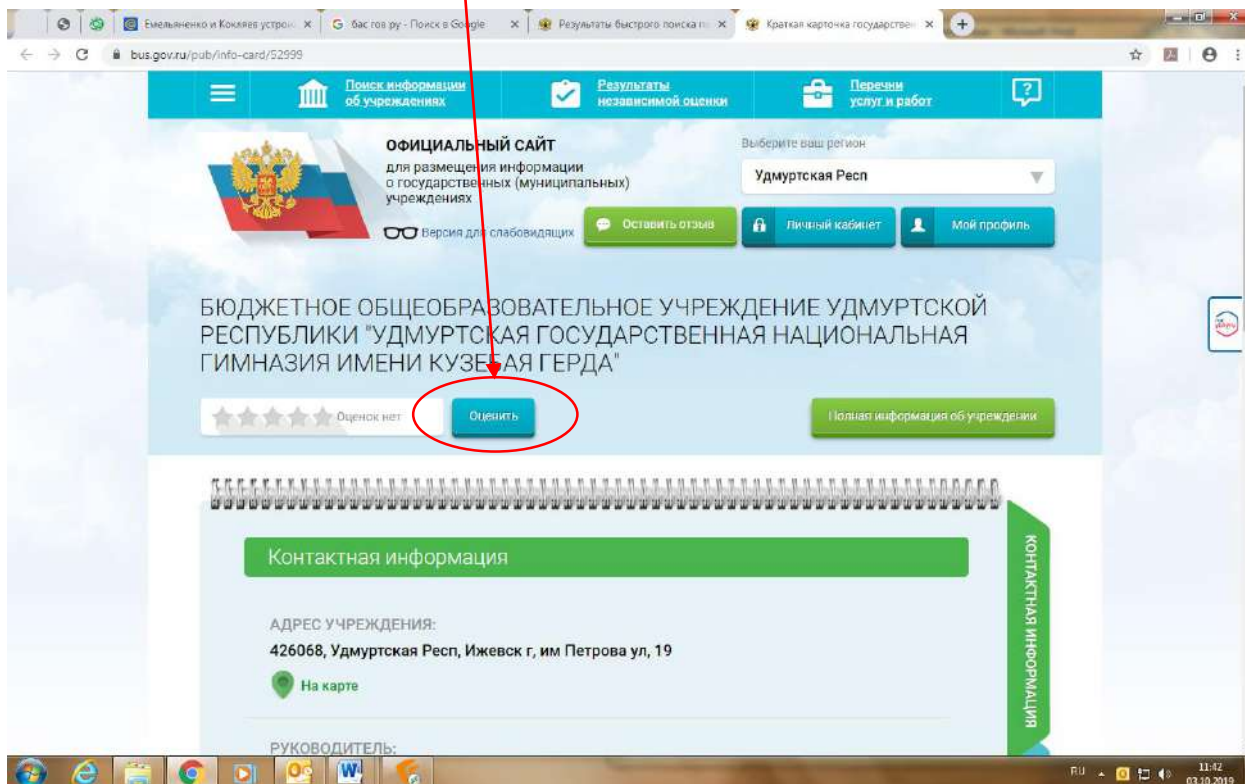

Для того чтобы оценить учреждение необходимо:

ШАГ 1. Зайти на сайт www.bus.gov.ru

ШАГ 2. Выбрать регион

ШАГ 3. В строке поиска набрать наименование образовательной организации (например, БЮДЖЕТНОЕ ОБЩЕОБРАЗОВАТЕЛЬНОЕ УЧРЕЖДЕНИЕ УДМУРТСКОЙ РЕСПУБЛИКИ «УДМУРТСКАЯ ГОСУДАРСТВЕННАЯ НАЦИОНАЛЬНАЯ ГИМНАЗИЯ ИМЕНИ КУЗЕБАЯ ГЕРДА») и нажимаем кнопку «найти»

ШАГ 4. Открыть страницу сайта образовательной организации

ШАГ 5. Выбрать вкладку «Оценить»

ШАГ 6. В появившемся окне поставить оценку (по шкале от 1 до 5)

ШАГ 7. После выставления оценок по выбранным критериям необходимо ввести символы с картинки и выбрать кнопку «Оценить»