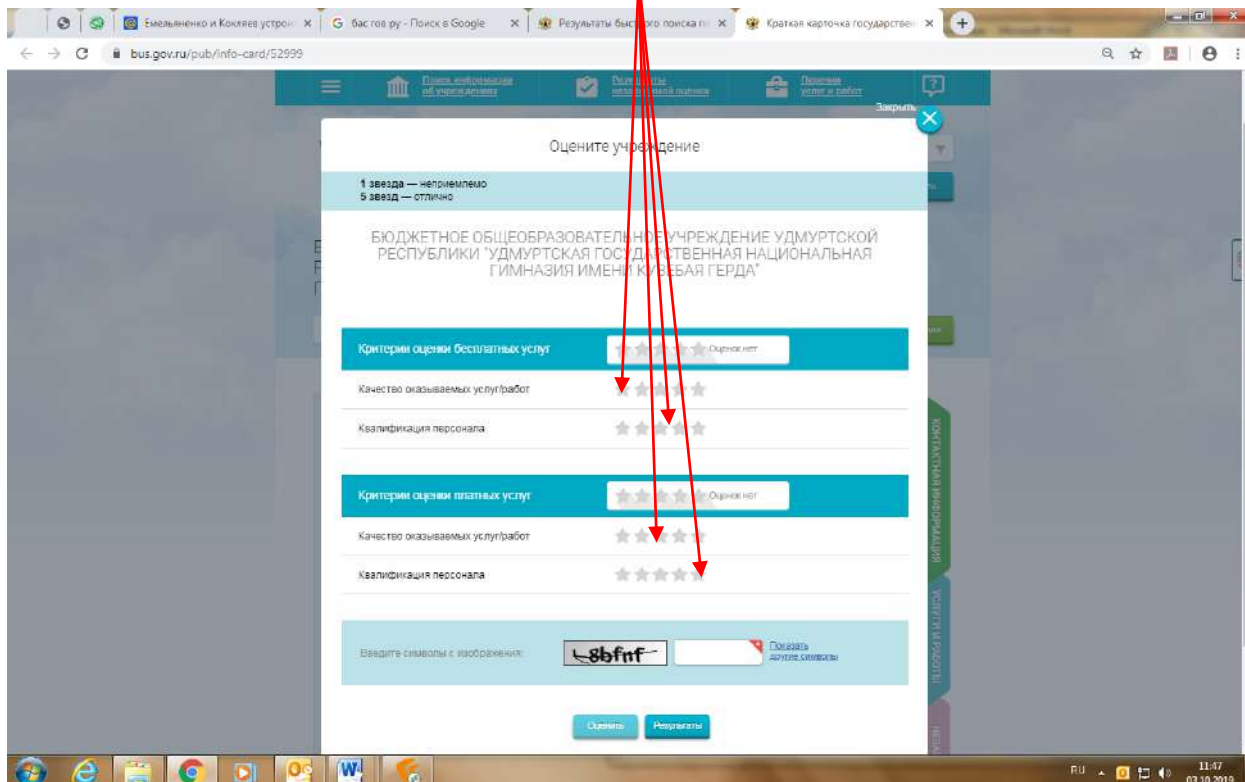

Для того чтобы оценить учреждение необходимо:

ШАГ 1. Зайти на сайт www.bus.gov.ru

ШАГ 2. Выбрать регион

ШАГ 3. В строке поиска набрать наименование образовательной организации (например, БЮДЖЕТНОЕ ОБЩЕОБРАЗОВАТЕЛЬНОЕ УЧРЕЖДЕНИЕ УДМУРТСКОЙ РЕСПУБЛИКИ «УДМУРТСКАЯ ГОСУДАРСТВЕННАЯ НАЦИОНАЛЬНАЯ ГИМНАЗИЯ ИМЕНИ КУЗЕБАЯ ГЕРДА») и нажимаем кнопку «найти»

ШАГ 4. Открыть страницу сайта образовательной организации

ШАГ 5. Выбрать вкладку «Оценить»

ШАГ 6. В появившемся окне поставить оценку (по шкале от 1 до 5)

ШАГ 7. После выставления оценок по выбранным критериям необходимо ввести символы с картинки и выбрать кнопку «Оценить»