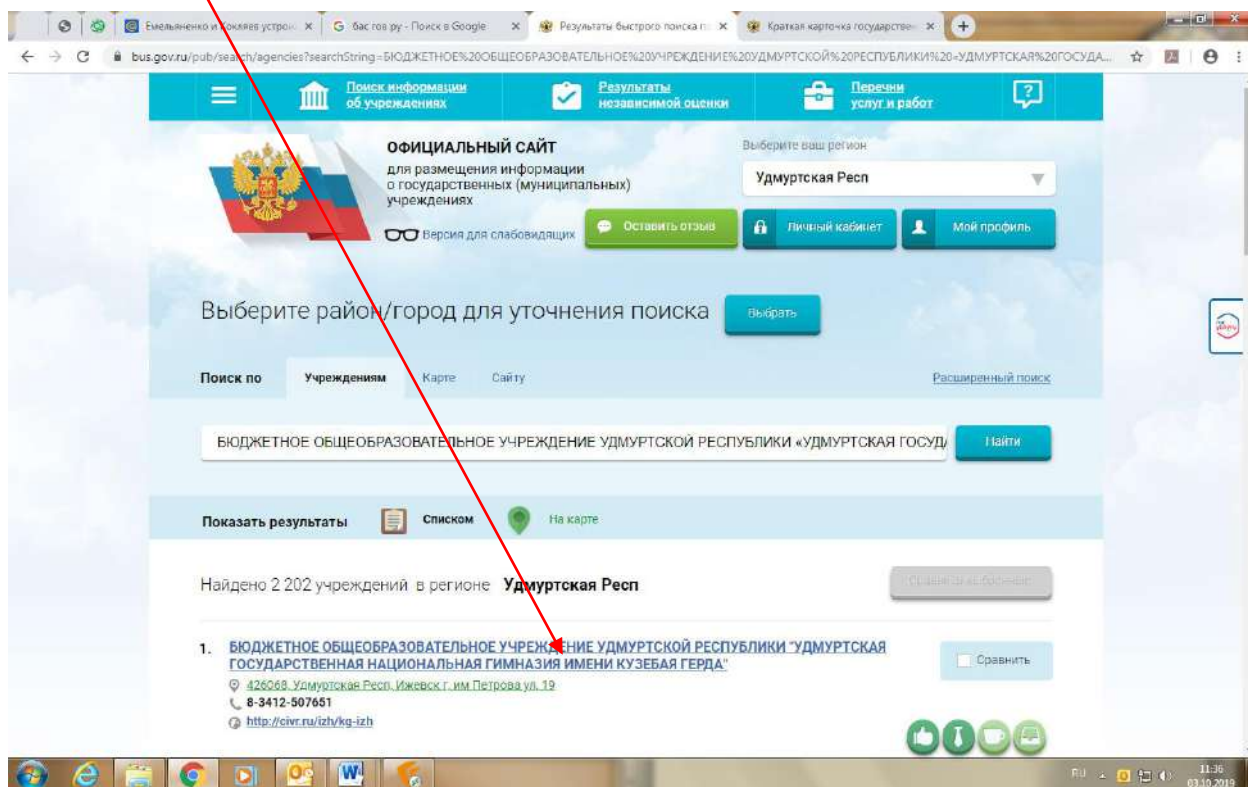

Для того чтобы оценить учреждение необходимо:

ШАГ 1. Зайти на сайт www.bus.gov.ru

ШАГ 2. Выбрать регион

ШАГ 3. В строке поиска набрать наименование образовательной организации (например, БЮДЖЕТНОЕ ОБЩЕОБРАЗОВАТЕЛЬНОЕ УЧРЕЖДЕНИЕ УДМУРТСКОЙ РЕСПУБЛИКИ «УДМУРТСКАЯ ГОСУДАРСТВЕННАЯ НАЦИОНАЛЬНАЯ ГИМНАЗИЯ ИМЕНИ КУЗЕБАЯ ГЕРДА») и нажимаем кнопку «найти»

ШАГ 4. Открыть страницу сайта образовательной организации

ШАГ 5. Выбрать вкладку «Оценить»

ШАГ 6. В появившемся окне поставить оценку (по шкале от 1 до 5)

ШАГ 7. После выставления оценок по выбранным критериям необходимо ввести символы с картинки и выбрать кнопку «Оценить»